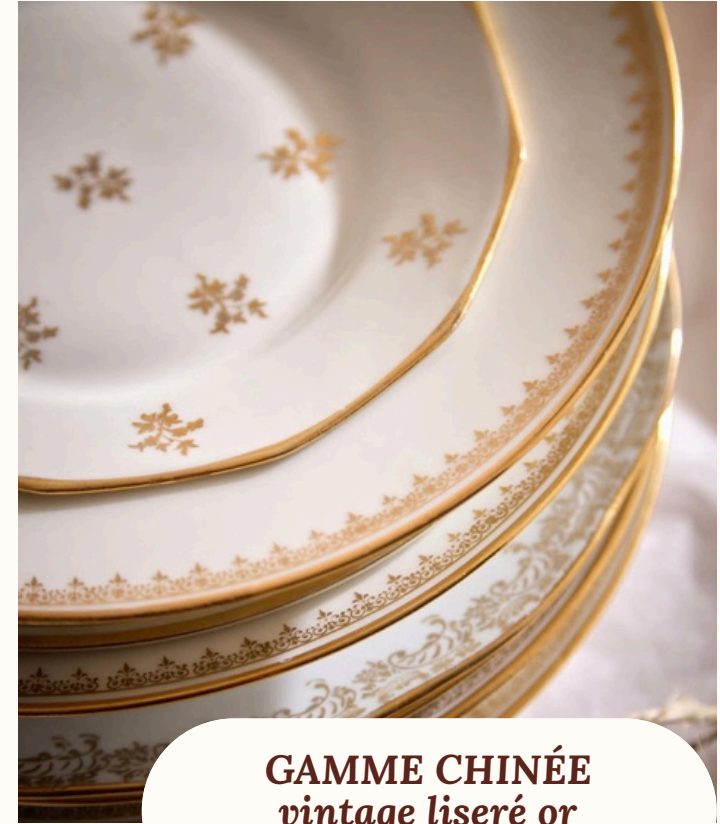

# Les vintages

**GAMME CHINÉE  
fleurie**

*existe en  
fleurie vert, jaune ou blanche*

*assiette plate  
assiette à dessert*

prix 1 €

**GAMME CHINÉE  
vintage liseré or**

*assiette plate  
assiette à dessert*